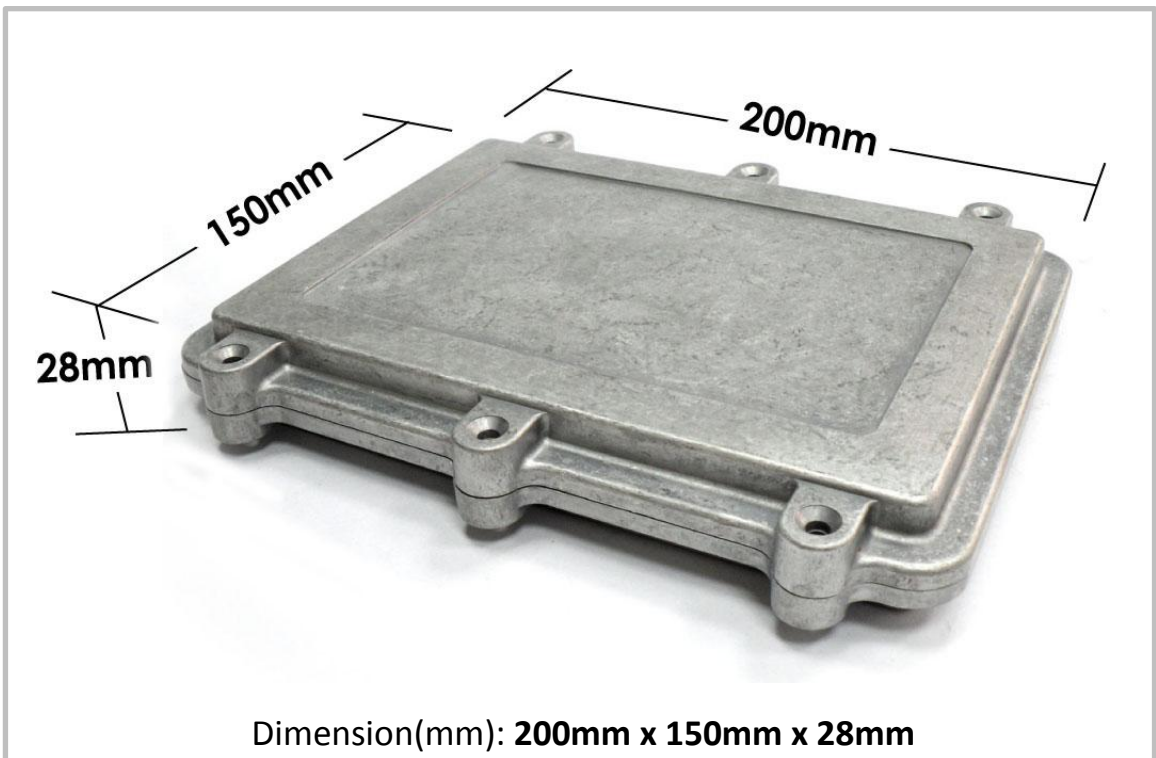

# HQ016S

HQ016S

IP67 Die-Cast Aluminium Box